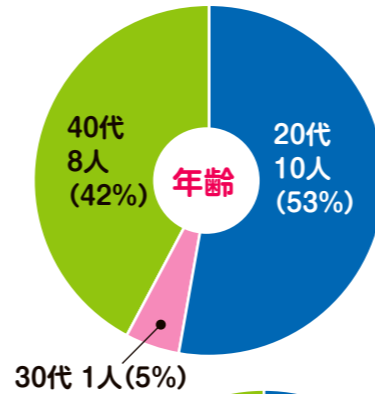

MICHIOSHOP ってどんな会社?

社員アンケート 01

立場は?

ミチオショップ独自の福利厚生でお気に入りは? (複数回答有)

血液型は?

お昼ご飯は?

正社員データ

社員アンケート 02