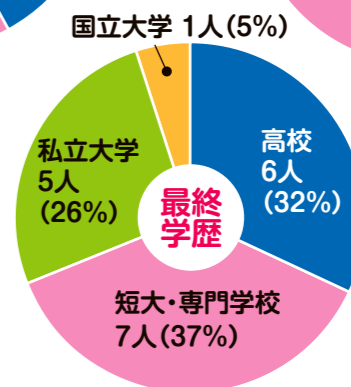

MICHIOSHOP ってどんな会社?

社員アンケート 01

立場は?

ミチオショップ独自の福利厚生でお気に入りは? (複数回答有)

血液型は?

お昼ご飯は?

正社員データ

社員アンケート 02

好きなスポーツ

- 1位 野球 8
- 2位 バレーボール 6
- 3位 サッカー 5
- 3位 バドミントン 5
- 5位 卓球 3

特技

- 1位 イラスト 3
- 1位 走ること 3
- 3位 工作 2
- 3位 暗記 2
- 3位 ピアノ 2
- 3位 料理 2

趣味・休日の過ごし方

- 1位 買い物 8
- 2位 旅行 7
- 3位 ジム・スポーツ 6
- 4位 ドラマ・映画・動画鑑賞 5
- 5位 家族と過ごす 4