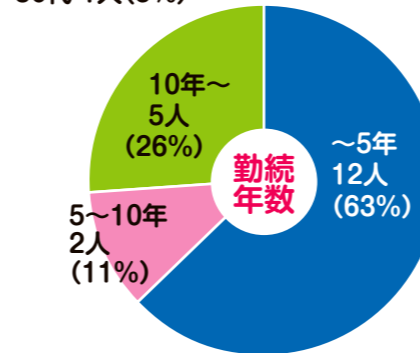

MICHIOSHOP ってどんな会社?

社員アンケート 01

立場は?

ミチオショップ独自の福利厚生でお気に入りは? (複数回答有)

血液型は?

お昼ご飯は?

正社員データ

社員アンケート 02