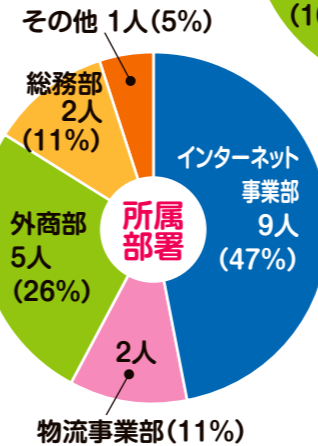

MICHIOSHOP ってどんな会社?

社員アンケート 01

立場は?

ミチオショップ独自の福利厚生でお気に入りは? (複数回答有)

血液型は?

お昼ご飯は?

正社員データ

社員アンケート 02

好きなスポーツ

- 1位 野球 8
- 2位 バレーボール 6
- 3位 サッカー 5
- 3位 バドミントン 5
- 5位 卓球 3

特技

- 1位 イラスト 3
- 1位 走ること 3
- 3位 工作 2
- 3位 暗記 2
- 3位 ピアノ 2
- 3位 料理 2

趣味・休日の過ごし方

- 1位 買い物 8
- 2位 旅行 7
- 3位 ジム・スポーツ 6
- 4位 ドラマ・映画・動画鑑賞 5
- 5位 家族と過ごす 4