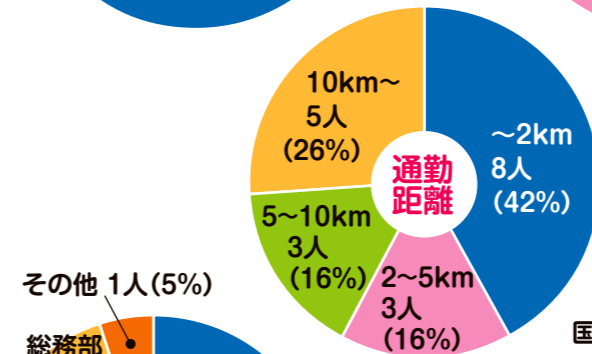

MICHIOSHOP ってどんな会社?

社員アンケート 01

立場は?

ミチオショップ独自の福利厚生でお気に入りは? (複数回答有)

血液型は?

お昼ご飯は?

正社員データ

社員アンケート 02