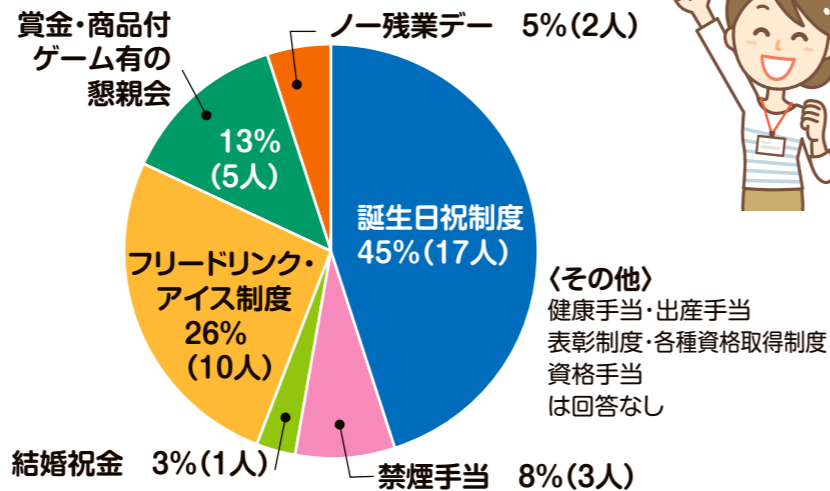

MICHIOSHOP ってどんな会社?

社員アンケート 01

立場は?

ミチオショップ独自の福利厚生でお気に入りは? (複数回答有)

血液型は?

お昼ご飯は?

正社員データ

社員アンケート 02