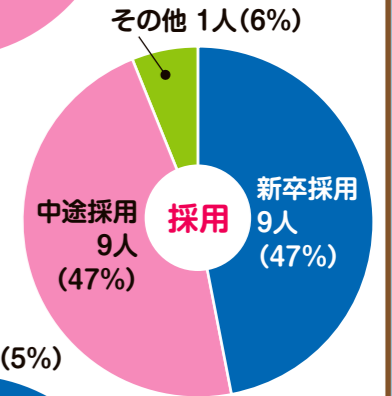

MICHIOSHOP ってどんな会社?

社員アンケート 01

立場は?

ミチオショップ独自の福利厚生でお気に入りは? (複数回答有)

血液型は?

お昼ご飯は?

正社員データ

社員アンケート 02

好きなスポーツ

- 1位 野球 8
- 2位 バレーボール 6
- 3位 サッカー 5
- 3位 バドミントン 5
- 5位 卓球 3

特技

- 1位 イラスト 3
- 1位 走ること 3
- 3位 工作 2
- 3位 暗記 2
- 3位 ピアノ 2
- 3位 料理 2

趣味・休日の過ごし方

- 1位 買い物 8
- 2位 旅行 7
- 3位 ジム・スポーツ 6
- 4位 ドラマ・映画・動画鑑賞 5
- 5位 家族と過ごす 4