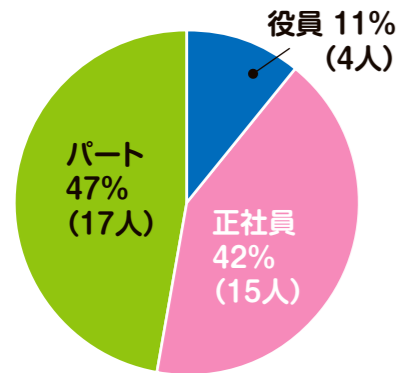

MICHIOSHOP ってどんな会社?

社員アンケート 01

立場は?

ミチオショップ独自の福利厚生でお気に入りは? (複数回答有)

血液型は?

お昼ご飯は?

正社員データ

社員アンケート 02

好きなスポーツ

- 1位 野球 8
- 2位 バレーボール 6
- 3位 サッカー 5
- 3位 バドミントン 5
- 5位 卓球 3

特技

- 1位 イラスト 3
- 1位 走ること 3
- 3位 工作 2
- 3位 暗記 2
- 3位 ピアノ 2
- 3位 料理 2

趣味・休日の過ごし方

- 1位 買い物 8
- 2位 旅行 7
- 3位 ジム・スポーツ 6
- 4位 ドラマ・映画・動画鑑賞 5
- 5位 家族と過ごす 4